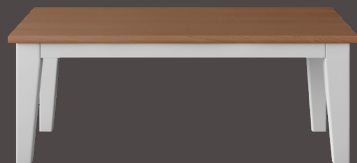

NEDHA90  
**Small Hall Table**

NEDHA90 - H 77cm x W 70cm x D 33cm

NEDCO28 | NEDCO33 | NEDCO38  
**Coffee Table With Shelf**

*Available in three sizes*

NEDCO28 - H 45cm x W 92cm x D 60cm  
NEDCO33 - H 45cm x W 122cm x D 60cm  
NEDCO38 - H 45cm x W 152cm x D 90cm

NEDHA92 | NEDHA94  
**Large Hall Table**

*Available in two sizes*

Narrow  
NEDHA92 - H 77cm x W 122cm x D 33cm  
Deep  
NEDHA94 - H 77cm x W 122cm x D 43cm

NEDCO41 | NEDCO42  
**Coffee Table Chest**

*Available in two sizes*

NEDCO41 - H 51cm x W 94cm x D 60cm (3)  
NEDCO42 - H 51cm x W 124cm x D 60cm (5)  
(#) indicates number of drawers

NEDCO27 | NEDCO32 | NEDCO37  
**Coffee Table No Shelf**

*Available in three sizes*

NEDCO27 - H 45cm x W 92cm x D 60cm  
NEDCO32 - H 45cm x W 122cm x D 60cm  
NEDCO37 - H 45cm x W 152cm x D 90cm